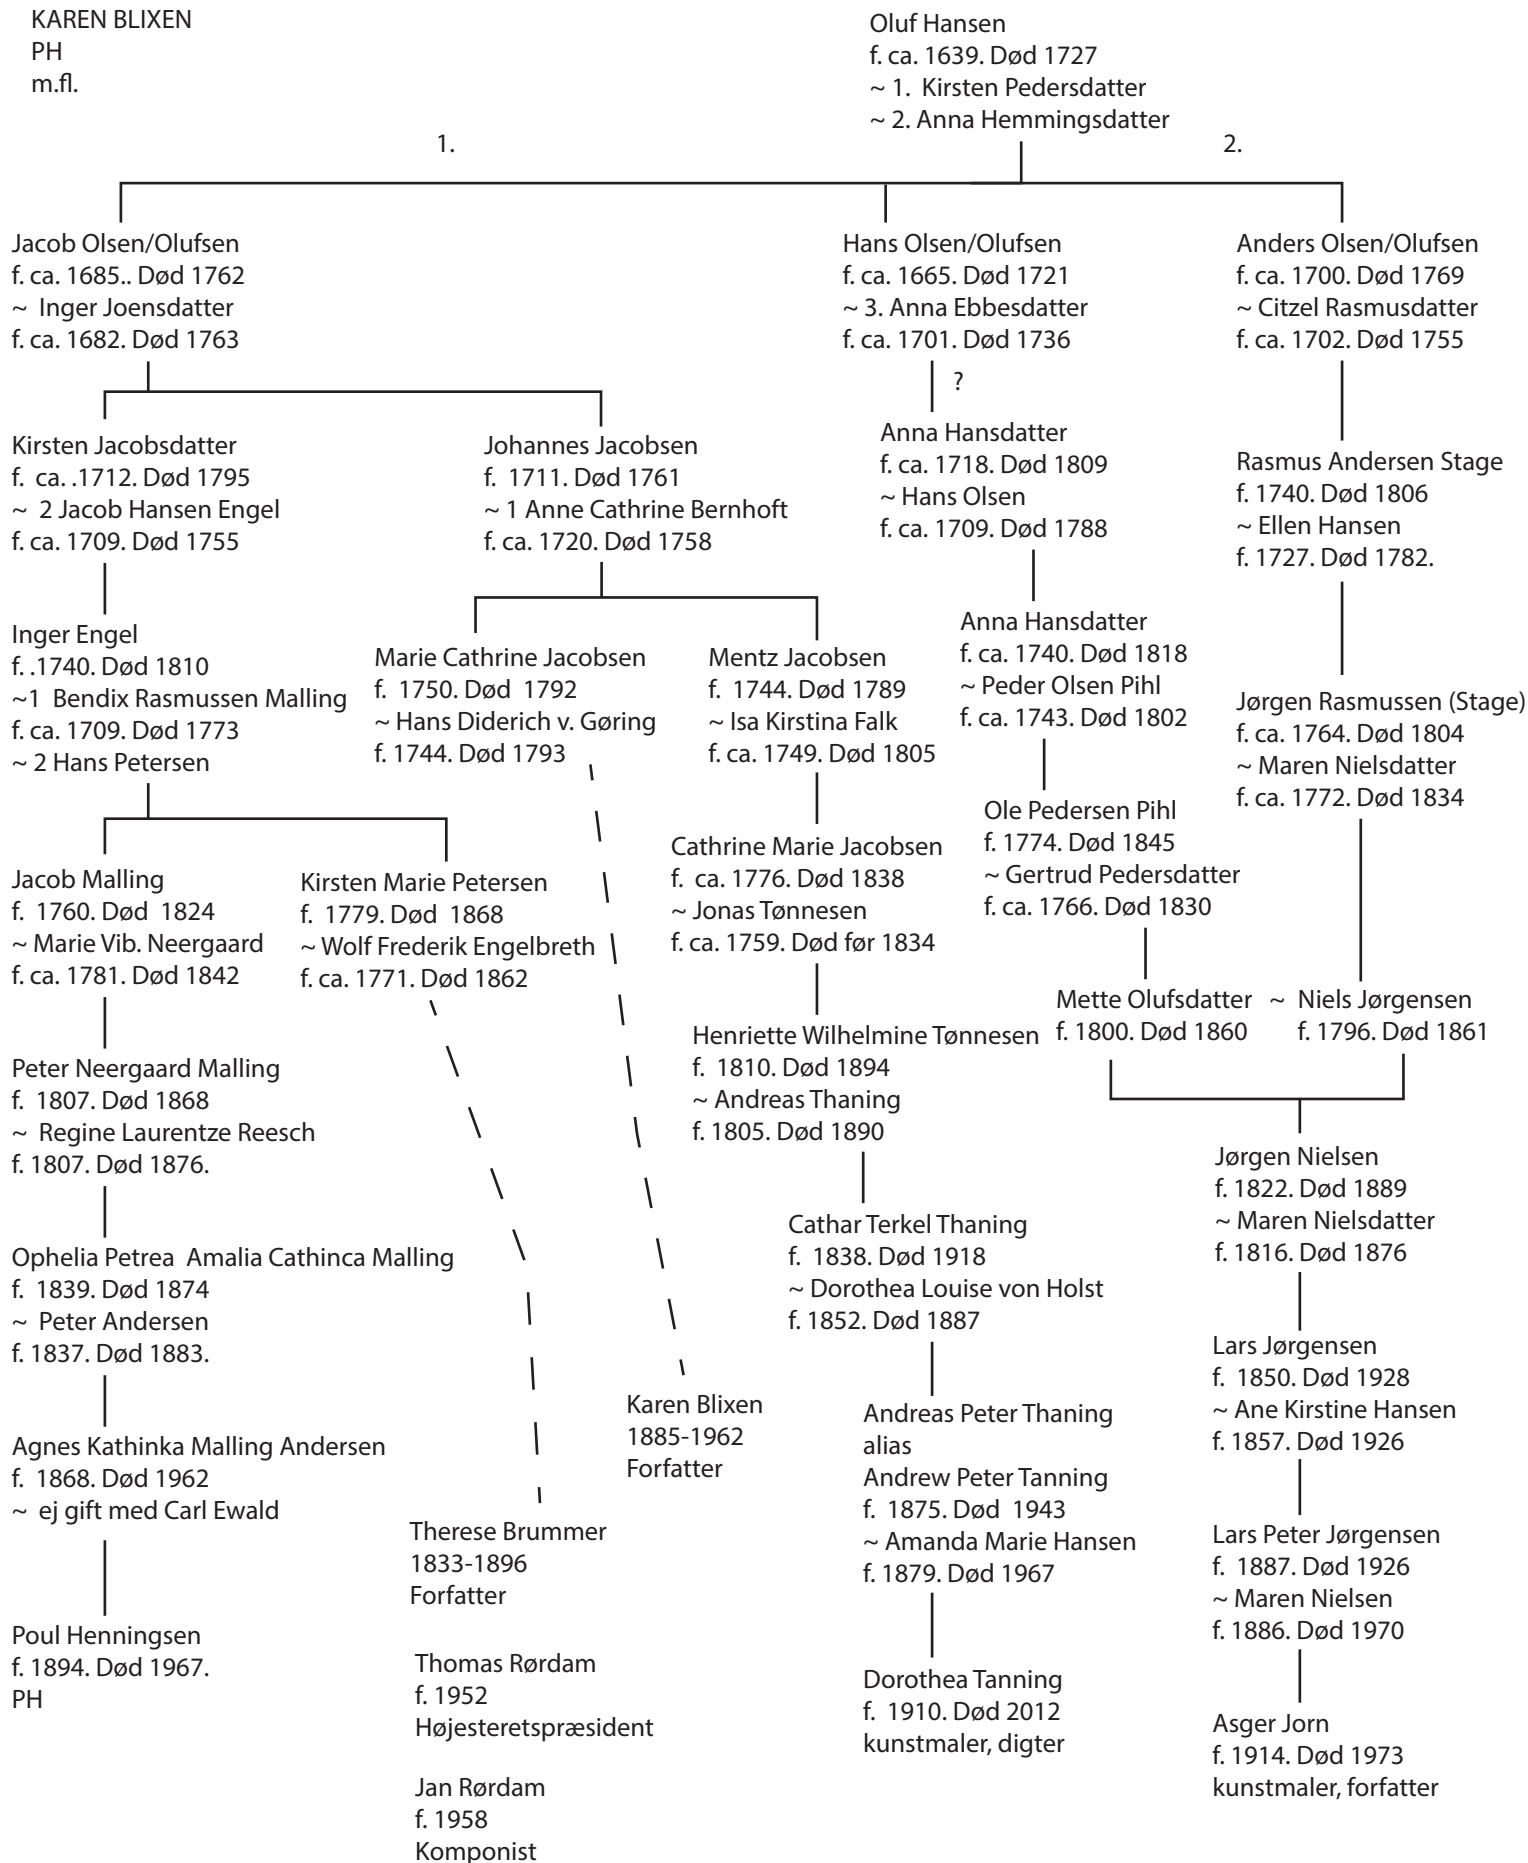

SLÆGTSKABET MELLEM
ASGER JORN,
DOROTHEA TANNING
KAREN BLIXEN
PH
m.fl.

Kilder: Carl Langholz: Anetavler for berømte danskere
Svend Aage Nielsen: Anetavle for kunstnerne Asger Jorn (1914-1973) og Jørgen Nash (1920-2004)
Lars Skovvang Larsens website: aneopslag.dk