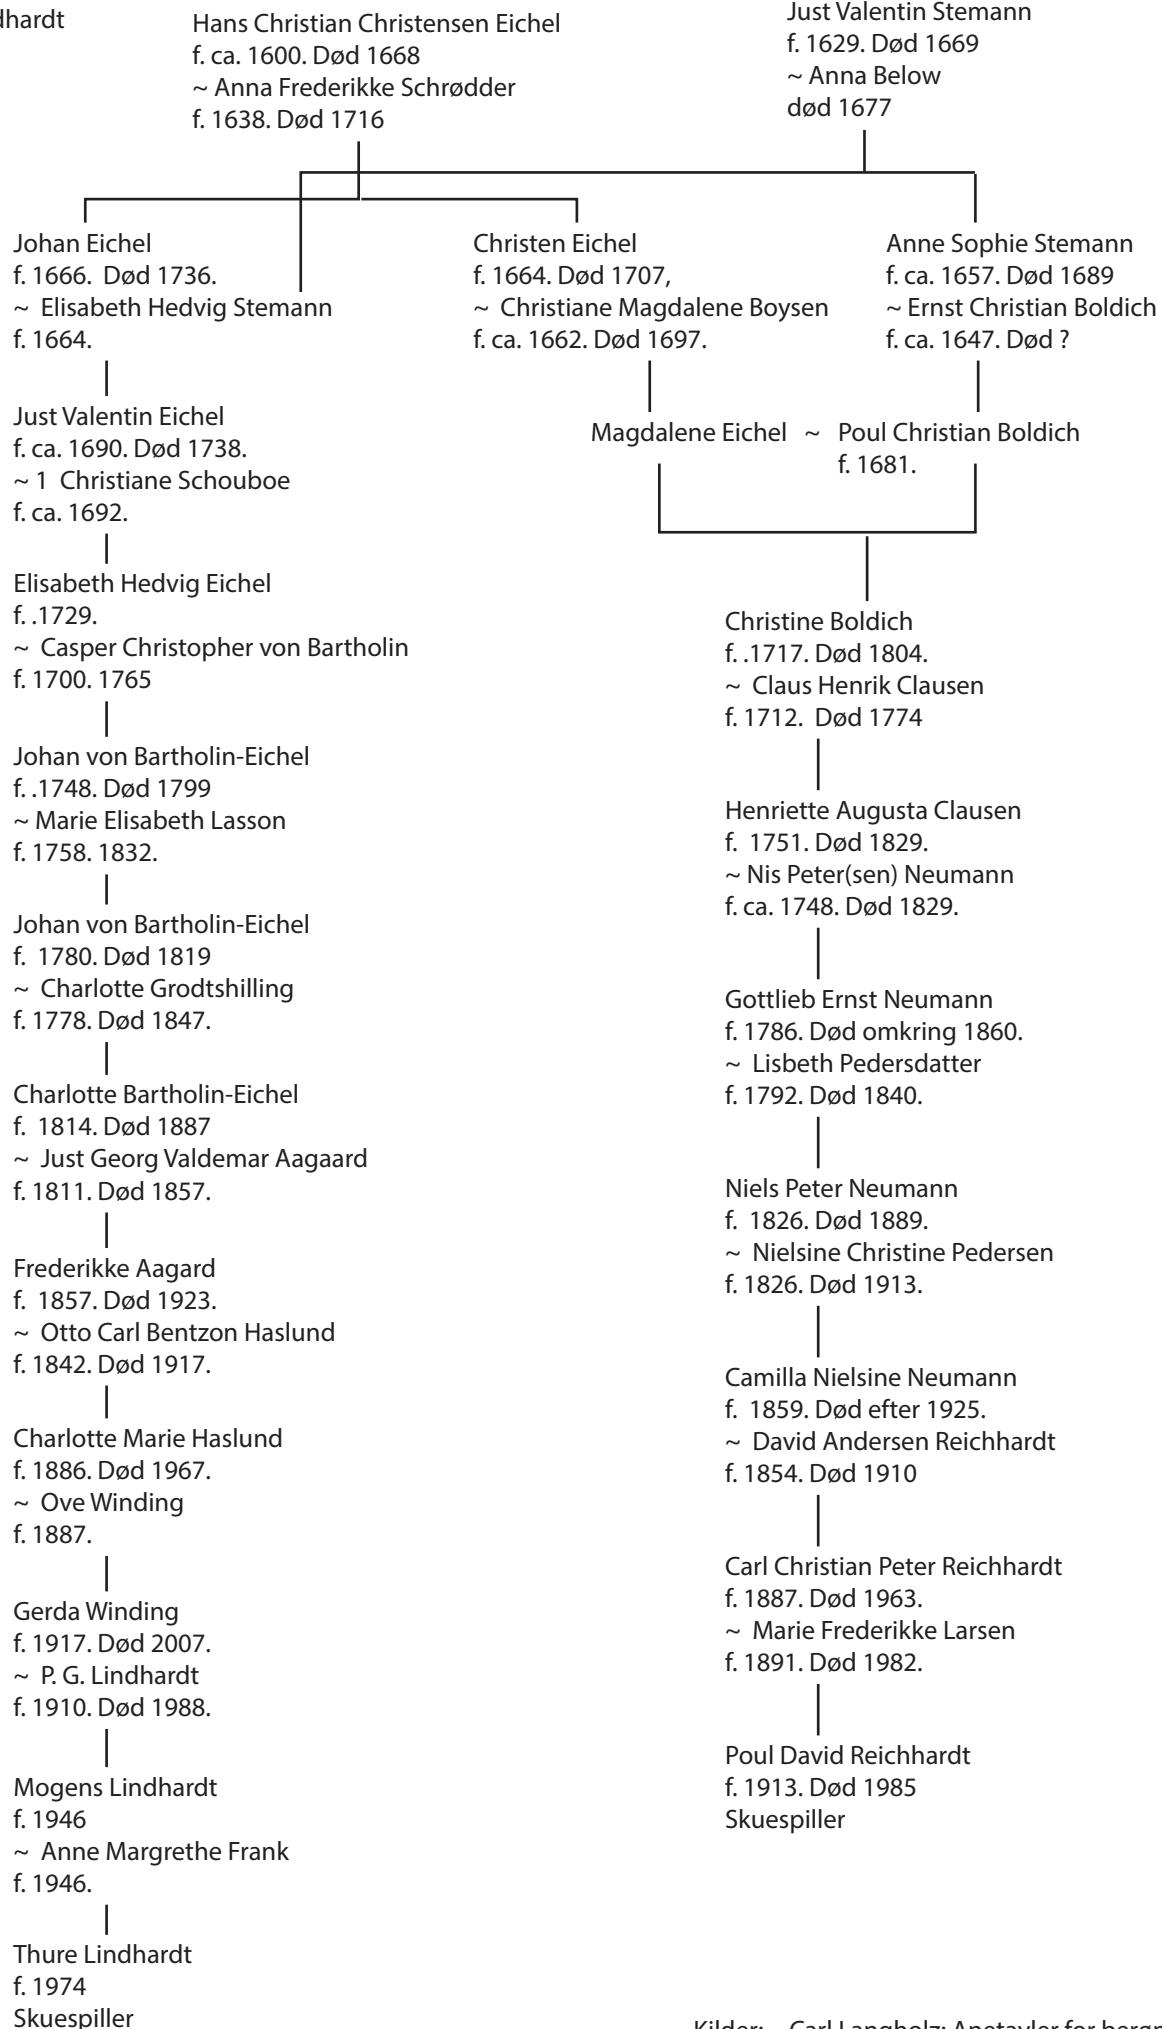

SLÆGTSKABET MELLEM

Pou Reichhardt  
og  
Thure Lindhardt

Kilder: Carl Langholz: Anetavler for berømte danskere  
Stamtavle over Familien Clausen, ved H. N. C. Gad